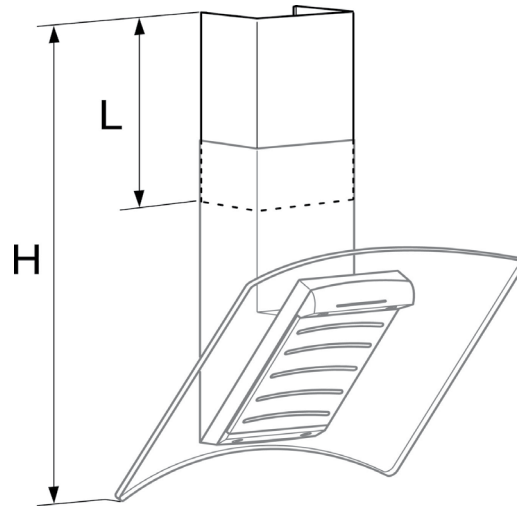

## 30" HOOD CHIMNEY EXTENSION FOR DA 289

DATK 289-760

## DATK 289-760:

L = 30" (760 mm)

### Standard unit height H

Air Extraction:  $37\frac{7}{8}"$  -  $51\frac{7}{8}"$  (960 - 1320 mm)